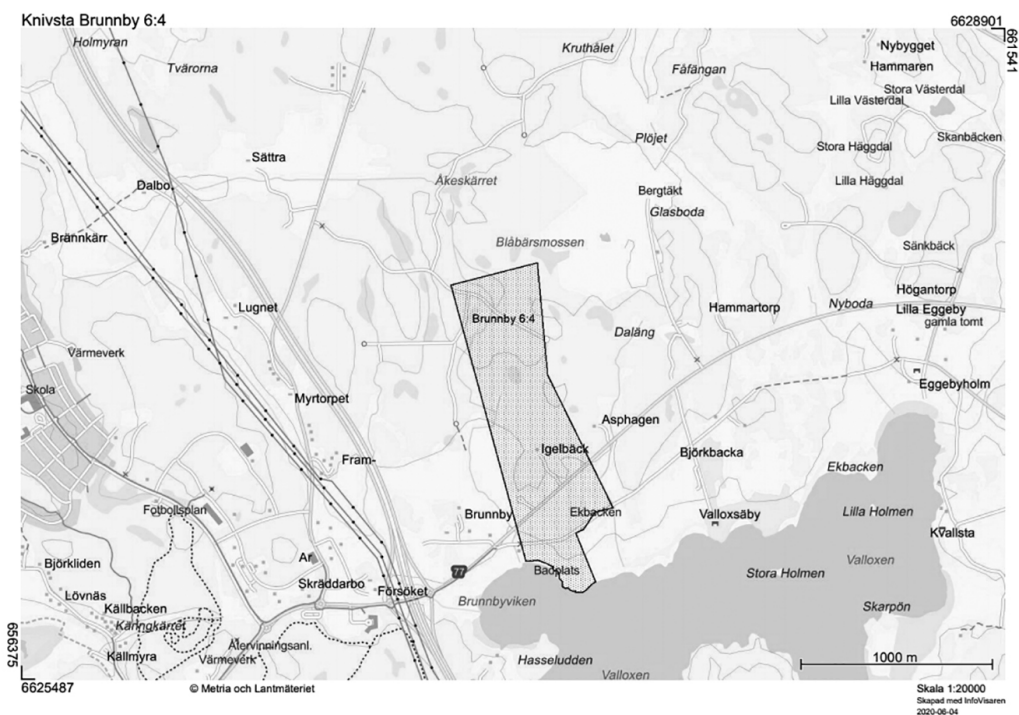

Brunnby 6:4

Knivsta

Bolag: Kilen 165 Strängnäs AB

Kommun: Knivsta

Tomtyta: 659062 kvm

Anders Solberg
Mark & Exploateringschef

anders.solberg@kilenkryset.se
| +46 152 244 07

Fredrik Granlund
Exploateringsingenjör