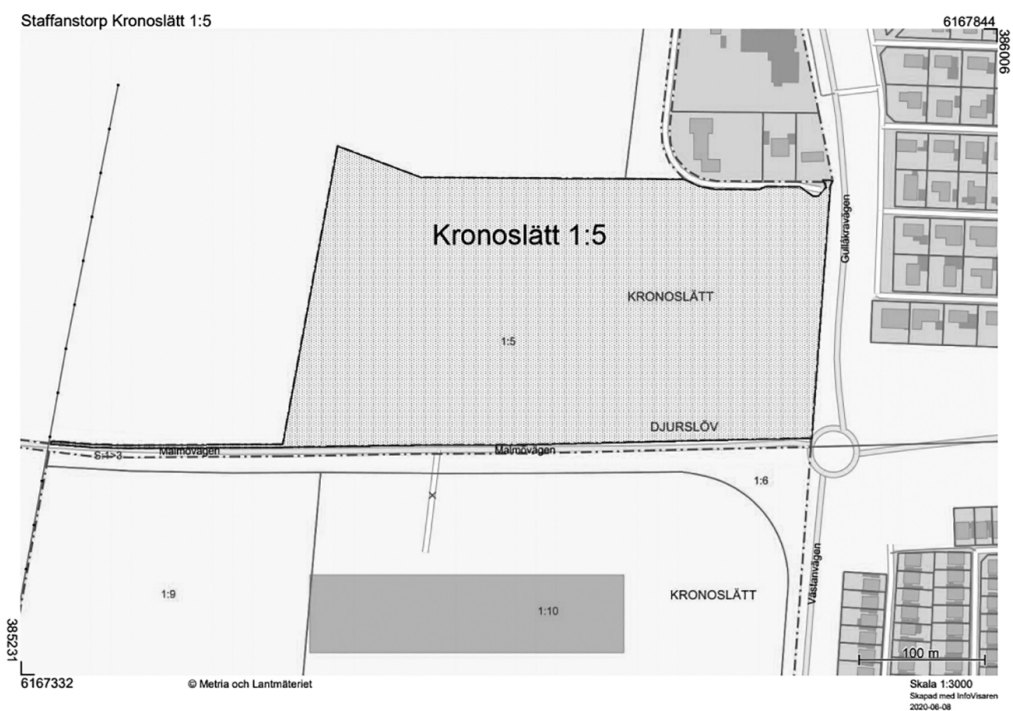

Kronoslätt 1:5

Staffanstorp

Bolag: Kronoslätts Företagspark AB

Kommun: Staffanstorp

Tomtyta: 85878 kvm

Anders Solberg
Mark & Exploateringschef

anders.solberg@kilenkrysset.se

| +46 152 244 07