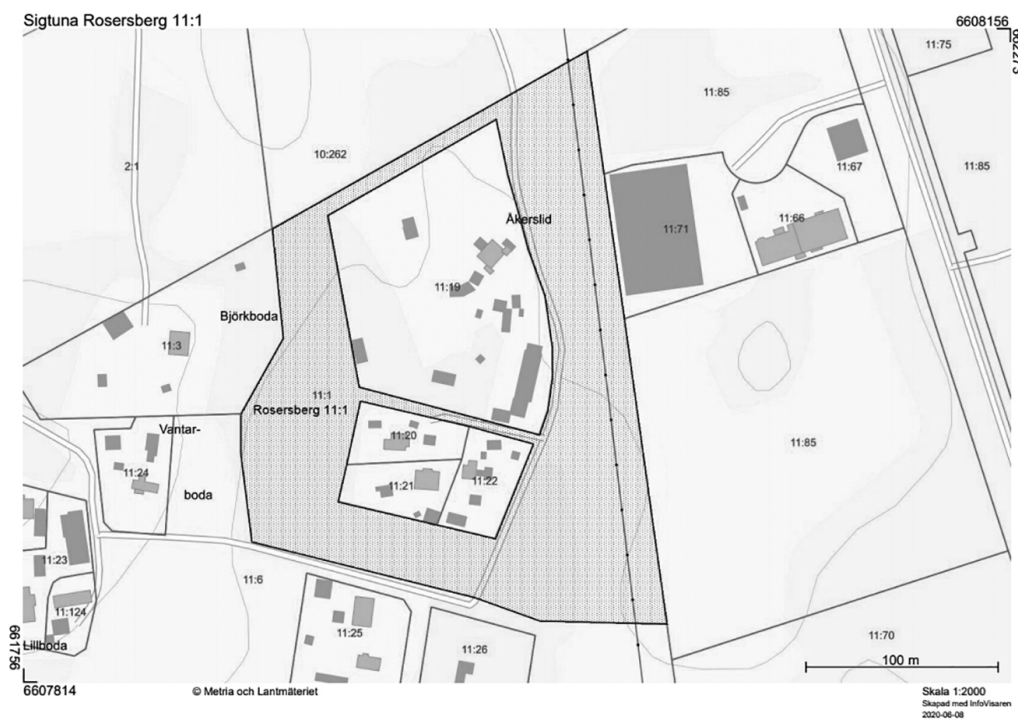

# Rosersberg 11:1

## Sigtuna

**Bolag:** Rosersbergs Exploaterings AB

**Kommun:** Sigtuna

**Tomtyta:** 33158 kvm

**Anders Solberg**

Mark & Exploateringschef

[anders.solberg@kilenkrysset.se](mailto:anders.solberg@kilenkrysset.se)