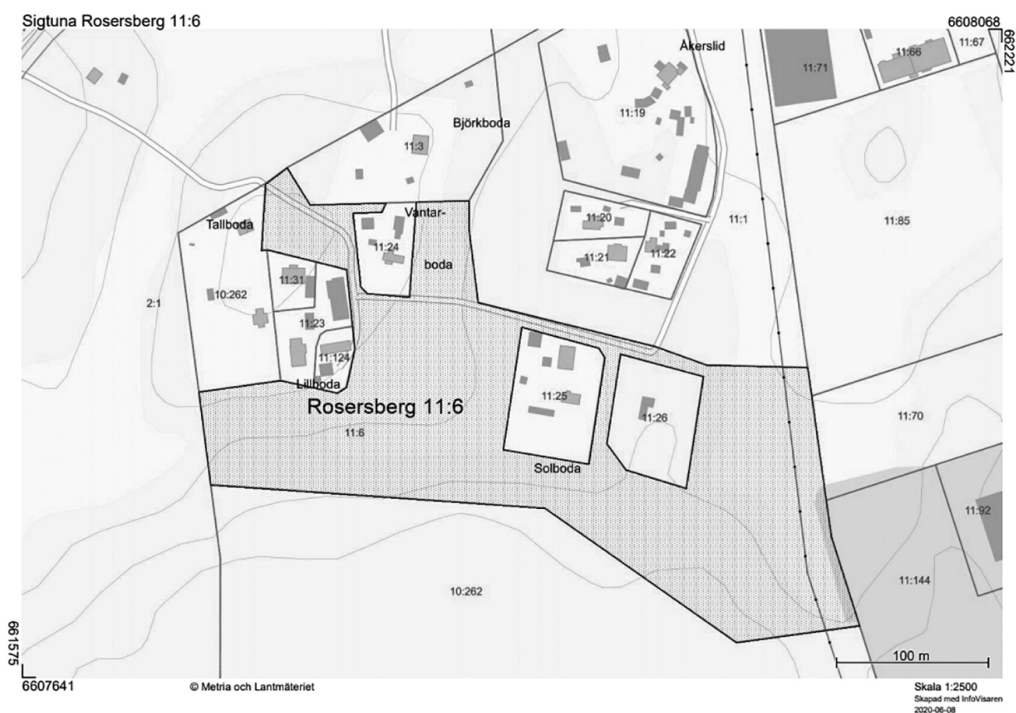

Rosersberg 11:6

Sigtuna

Bolag: Rosersbergs Exploaterings AB

Kommun: Sigstuna

Tomtyta: 31579 kvm

Anders Solberg

Mark & Exploateringschef

anders.solberg@kilenkrysset.se