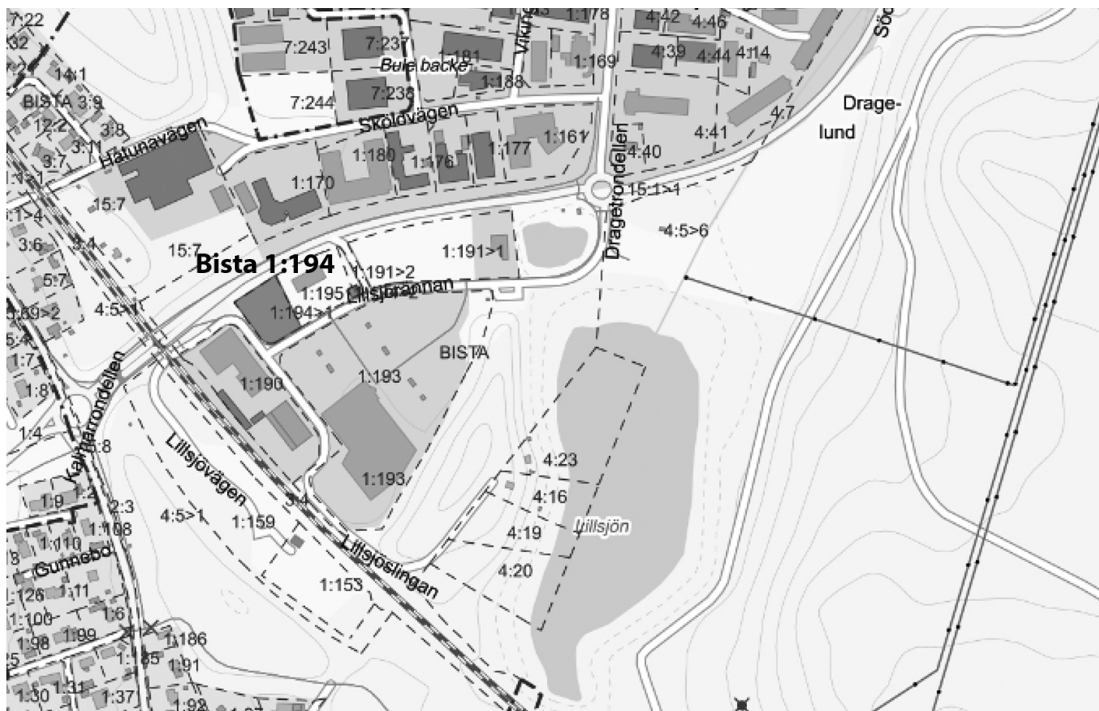

# Bista 1:194

## Bålsta

**Bolag:** KilenX 151 AB

**Kommun:** Håbo

**Tomtyta:** 2744 kvm

Planlagd för: Verksamheter.

För fullständig detaljplan inklusive planbeskrivning, se kommunens webbplats.

<https://www.habo.se/bygga-bo-och-miljo/kommunens-planarbete/detaljplaner.html>