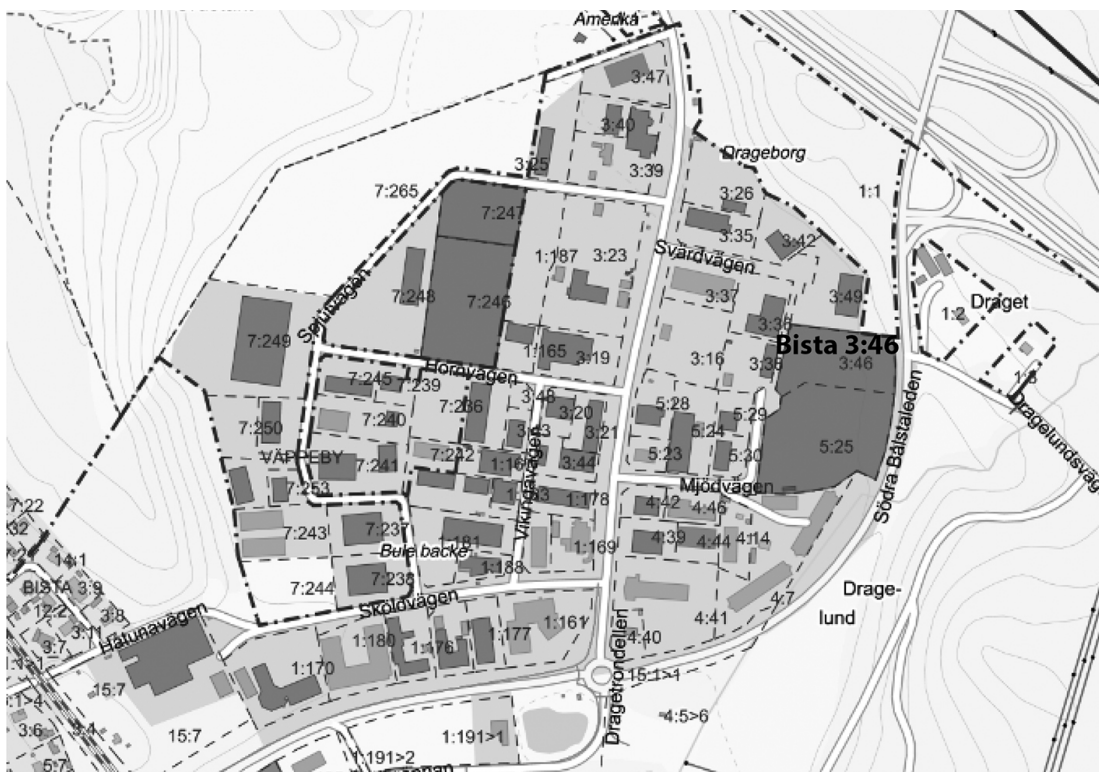

Bista 3:46

Bålsta

Bolag: KilenX 162 AB

Kommun: Håbo

Tomtyta: 6986 kvm

Planlagd för: Industri.

För fullständig detaljplan inklusive planbeskrivning, se kommunens webbplats.

<https://www.habo.se/bygga-bo-och-miljo/kommunens-planarbete/detaljplaner.html>