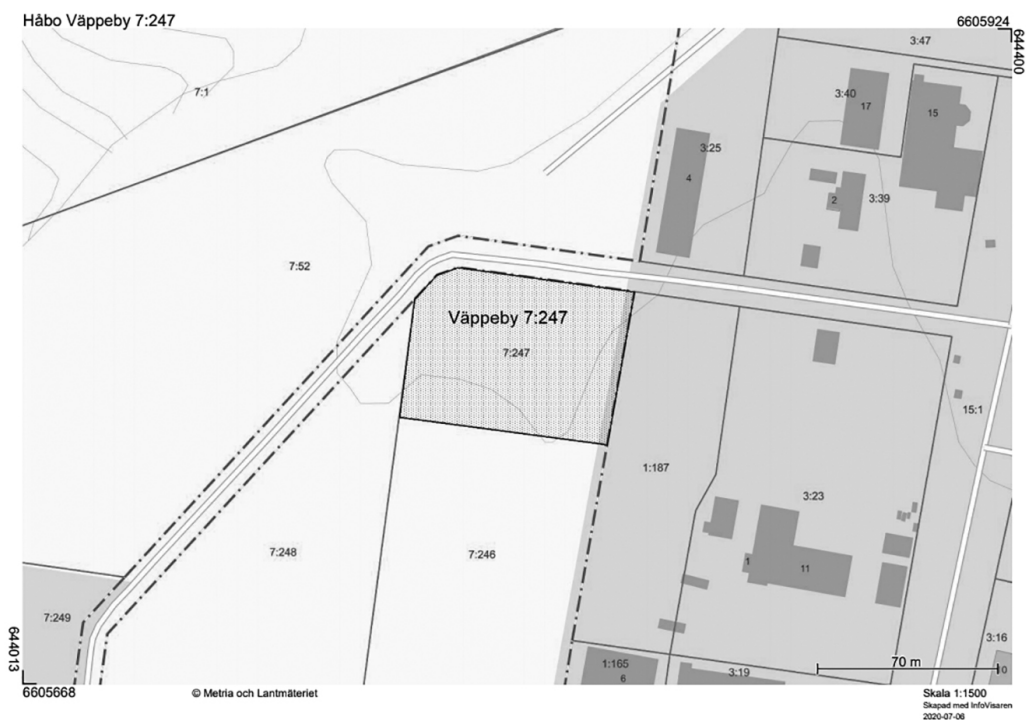

Väppeby 7:247

Bålsta

Bolag: KilenX 132 AB

Kommun: Håbo

Tomtyta: 4993 kvm

Planlagd för: Industri, lager, logistik.

För fullständig detaljplan inklusive planbeskrivning, se kommunens webbplats.

<https://www.habo.se/bygga-bo-och-miljo/kommunens-planarbete/detaljplaner.html>