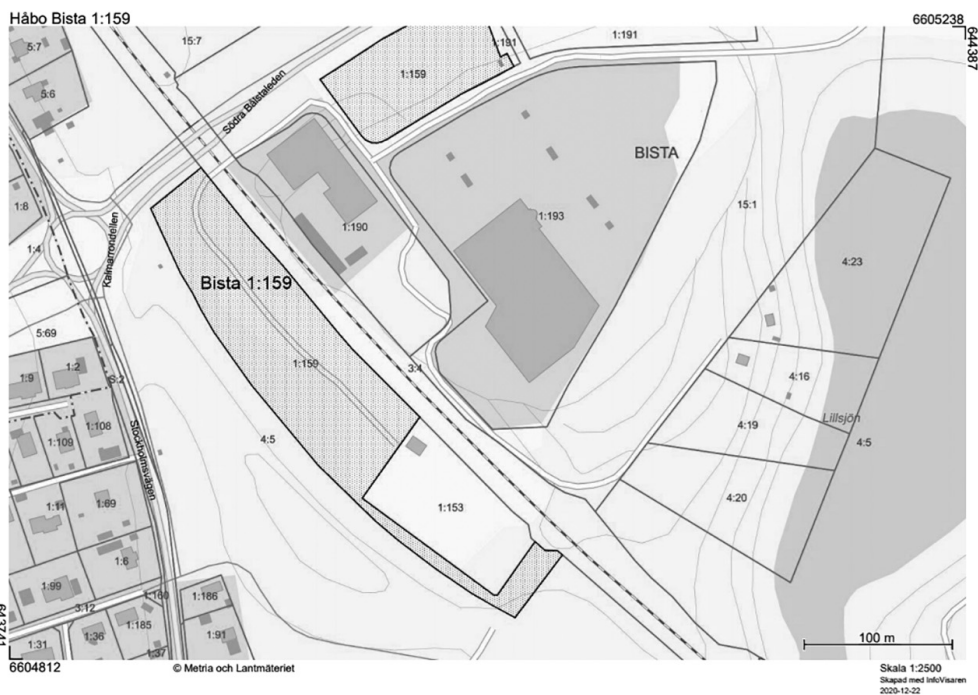

# Bista 1:159- del av

## Bålsta

**Bolag:** Kilenkrysset Stockholm

**Kommun:** Håbo

**Tomtyta:** 3800 kvm

Planlagd för: Handel, kontor och lättare industri.

SÅLD: 2021

KÖPARE: McDonalds

För fullständig detaljplan inklusive planbeskrivning, se kommunens webbplats.